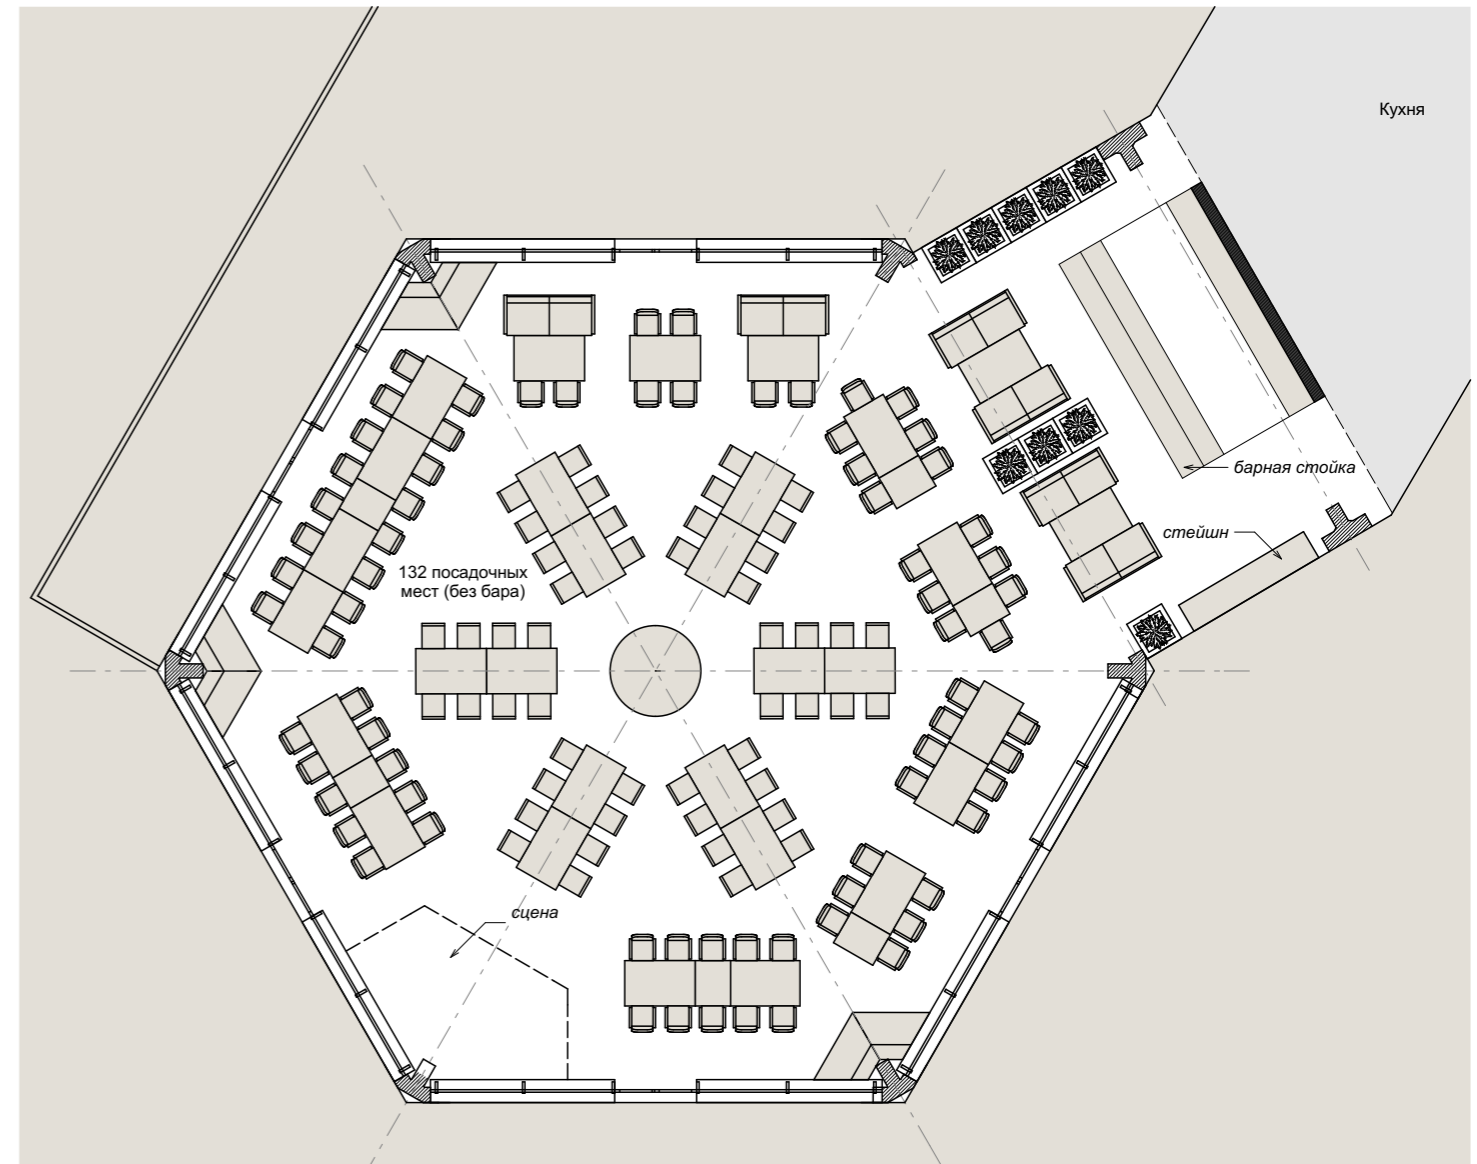

План расстановки мебели. М 1:150.

Вариант банкетной расстановки мебели. М 1:150.

В №1

Согласовано				
Подл. и дата				
Име. № подл.				
Взам. ил. №				

Изм.	Кол.	Лист	№ док.	Подпись	Дата	План расстановки мебели. М 1:150.	ARCHPOINT © ООО «АрхПоинт»	Лист
						Вариант банкетной расстановки мебели. М 1:150.		
Архитектор				Иваницкая Л.А.				