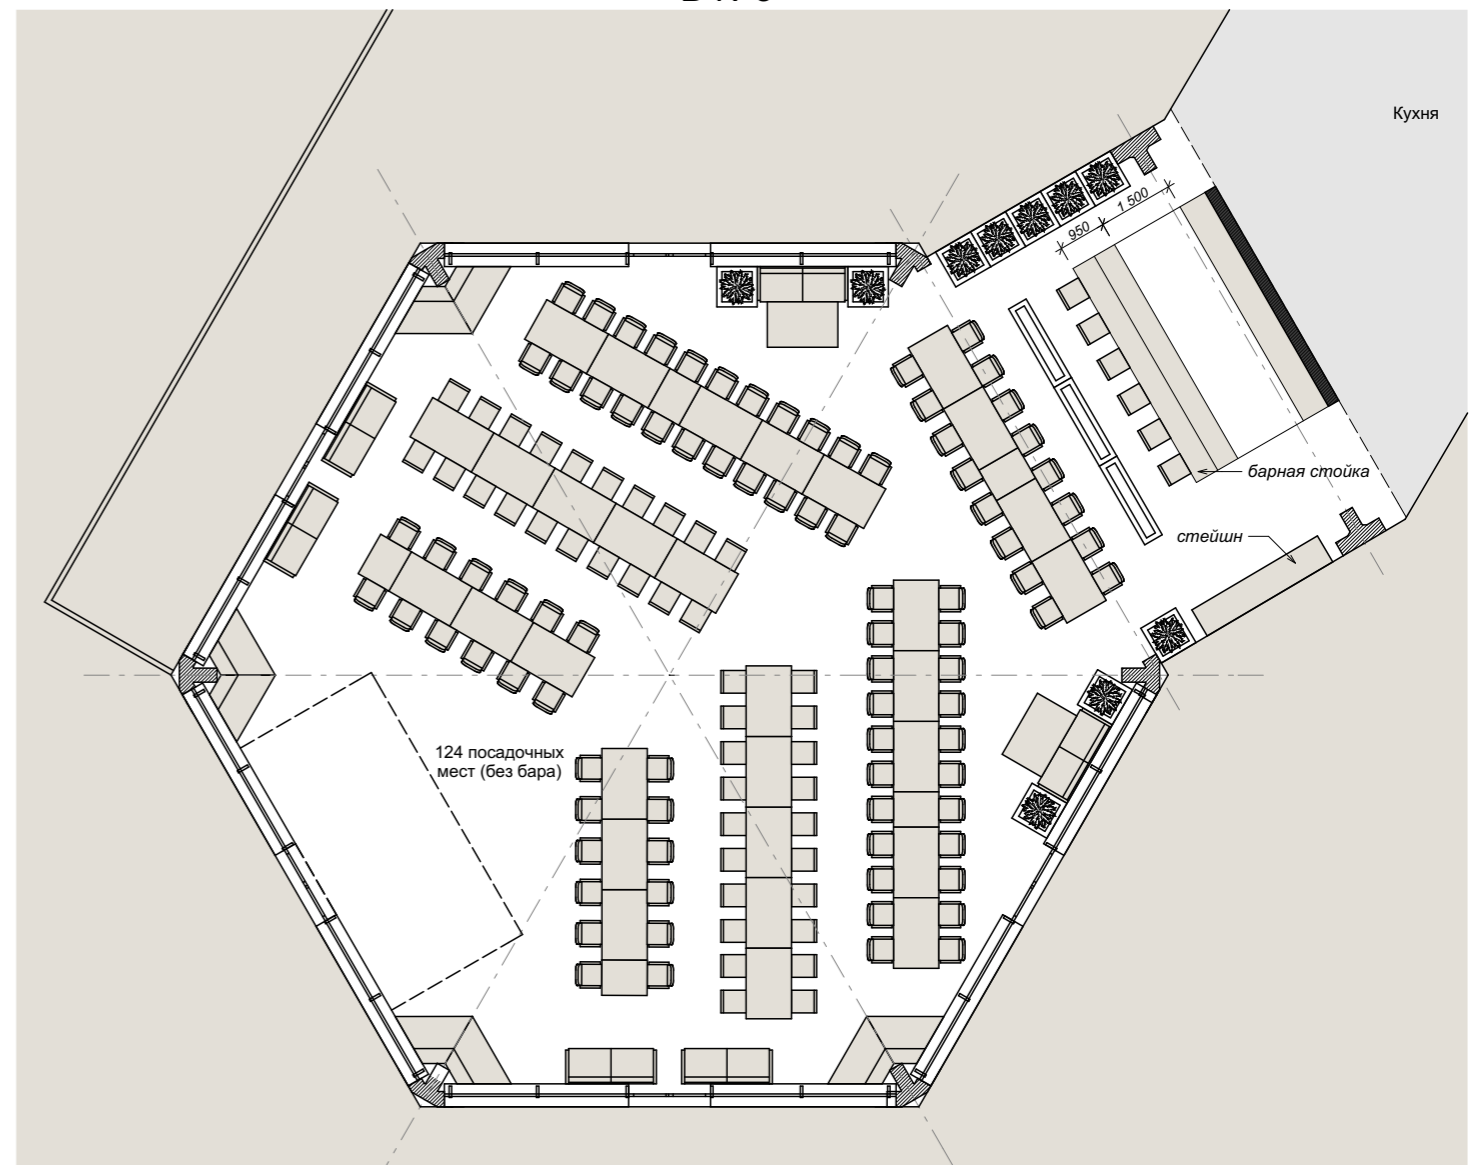

Варианты банкетной расстановки мебели. М 1:150.

В №2

В №3

Согласовано

Взам. инв. №

Подл. и дата

Инв. № подл.

Изм.	Кол.	Лист	№ док.	Подпись	Дата
ГАП				Лизунов В. А.	
Архитектор				Иваницкая Л.А.	

Варианты банкетной расстановки мебели. М 1:150.

**ARCHPOINT**  
© ООО «АрхПоинт»

Лист