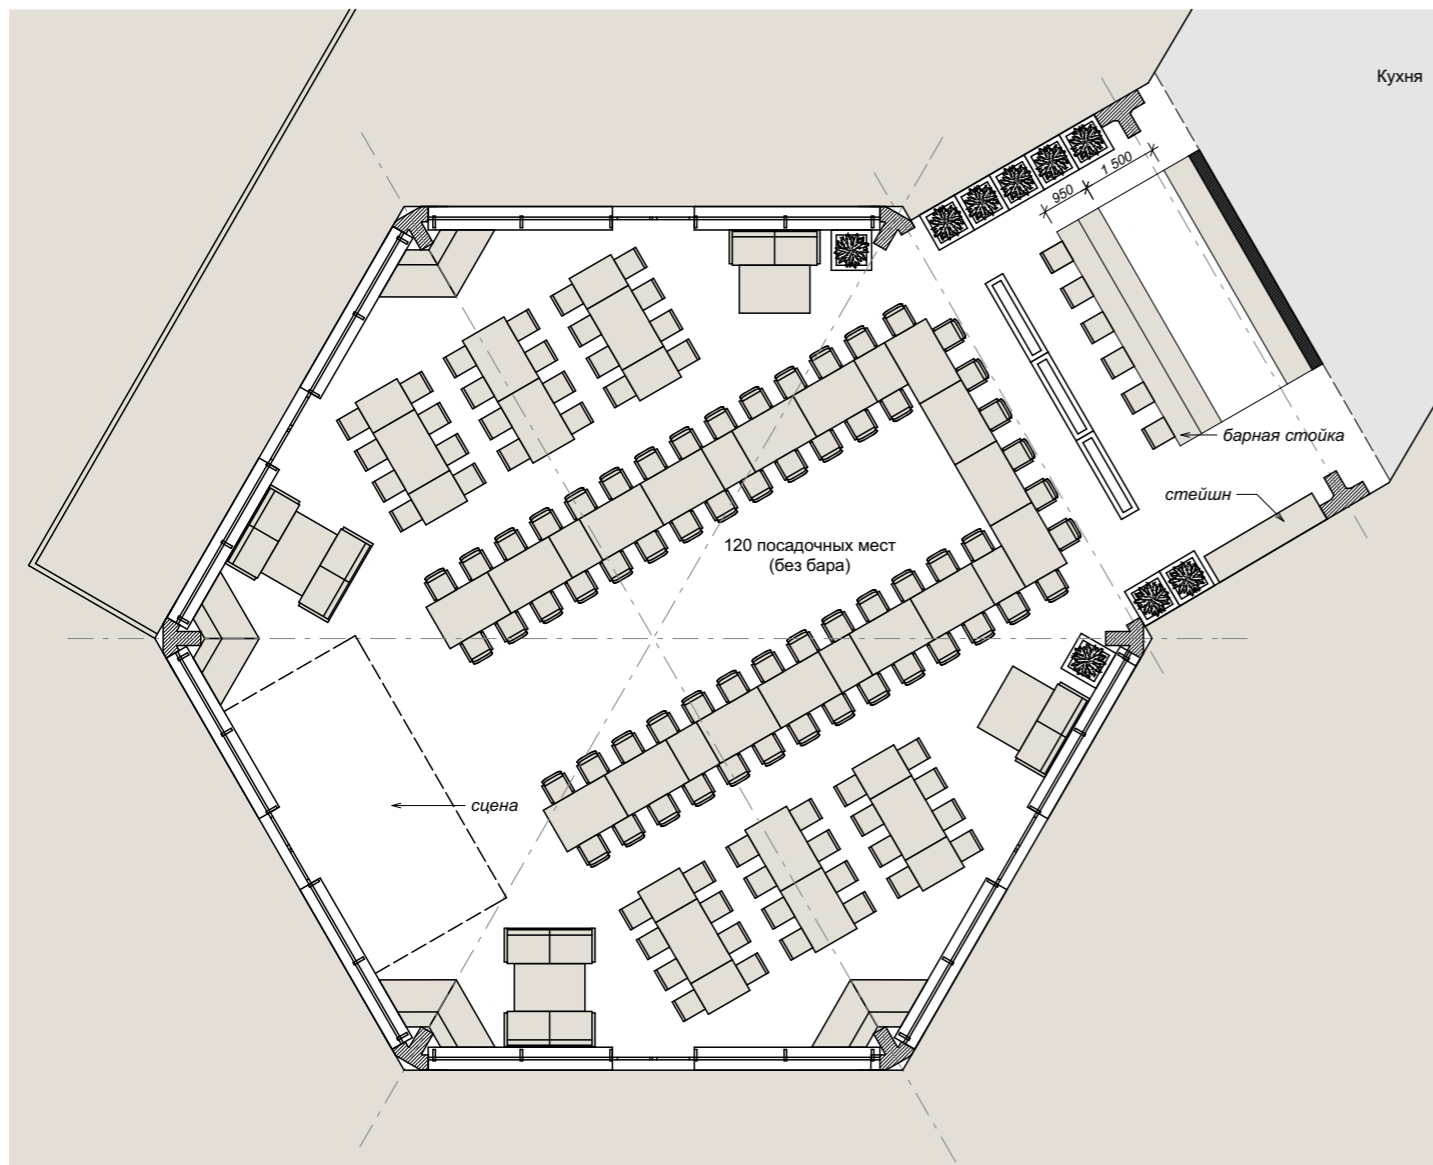

Варианты банкетной расстановки мебели. М 1:150.

В №2

В №3

Согласовано

Взам. инв. №

Подл. и дата

Инв. № подл.

Изм.	Кол.	Лист	№ док.	Подпись	Дата
ГАП				Лизунов В. А.	
Архитектор				Иваницкая Л.А.	

Варианты банкетной расстановки мебели. М 1:150.

**ARCHPOINT**  
© ООО «АрхПоинт»

Лист