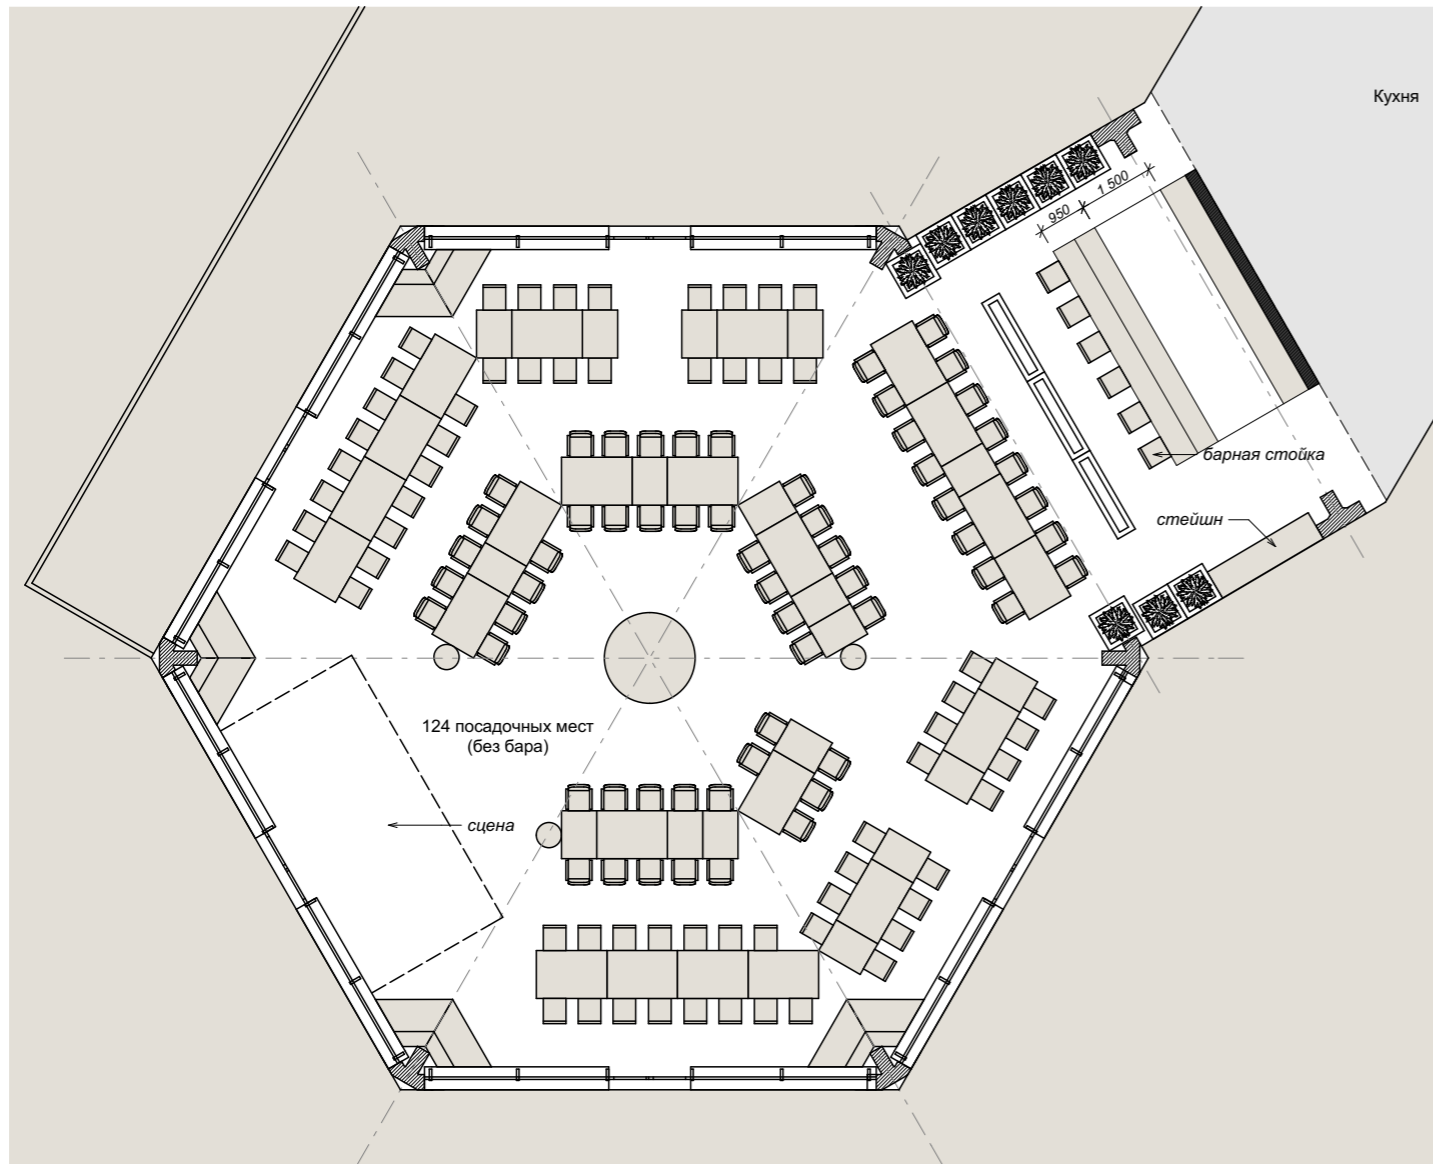

Варианты банкетной расстановки мебели. М 1:150.

В №4

В №5

Согласовано

Подл. и дата
Име. № подл.
Взам. и инв. №

Изм.	Кол.	Лист	№ док.	Подпись	Дата
ГАП				Лизунов В. А.	
Архитектор				Иваницкая Л.А.	

Варианты банкетной расстановки мебели. М 1:150.