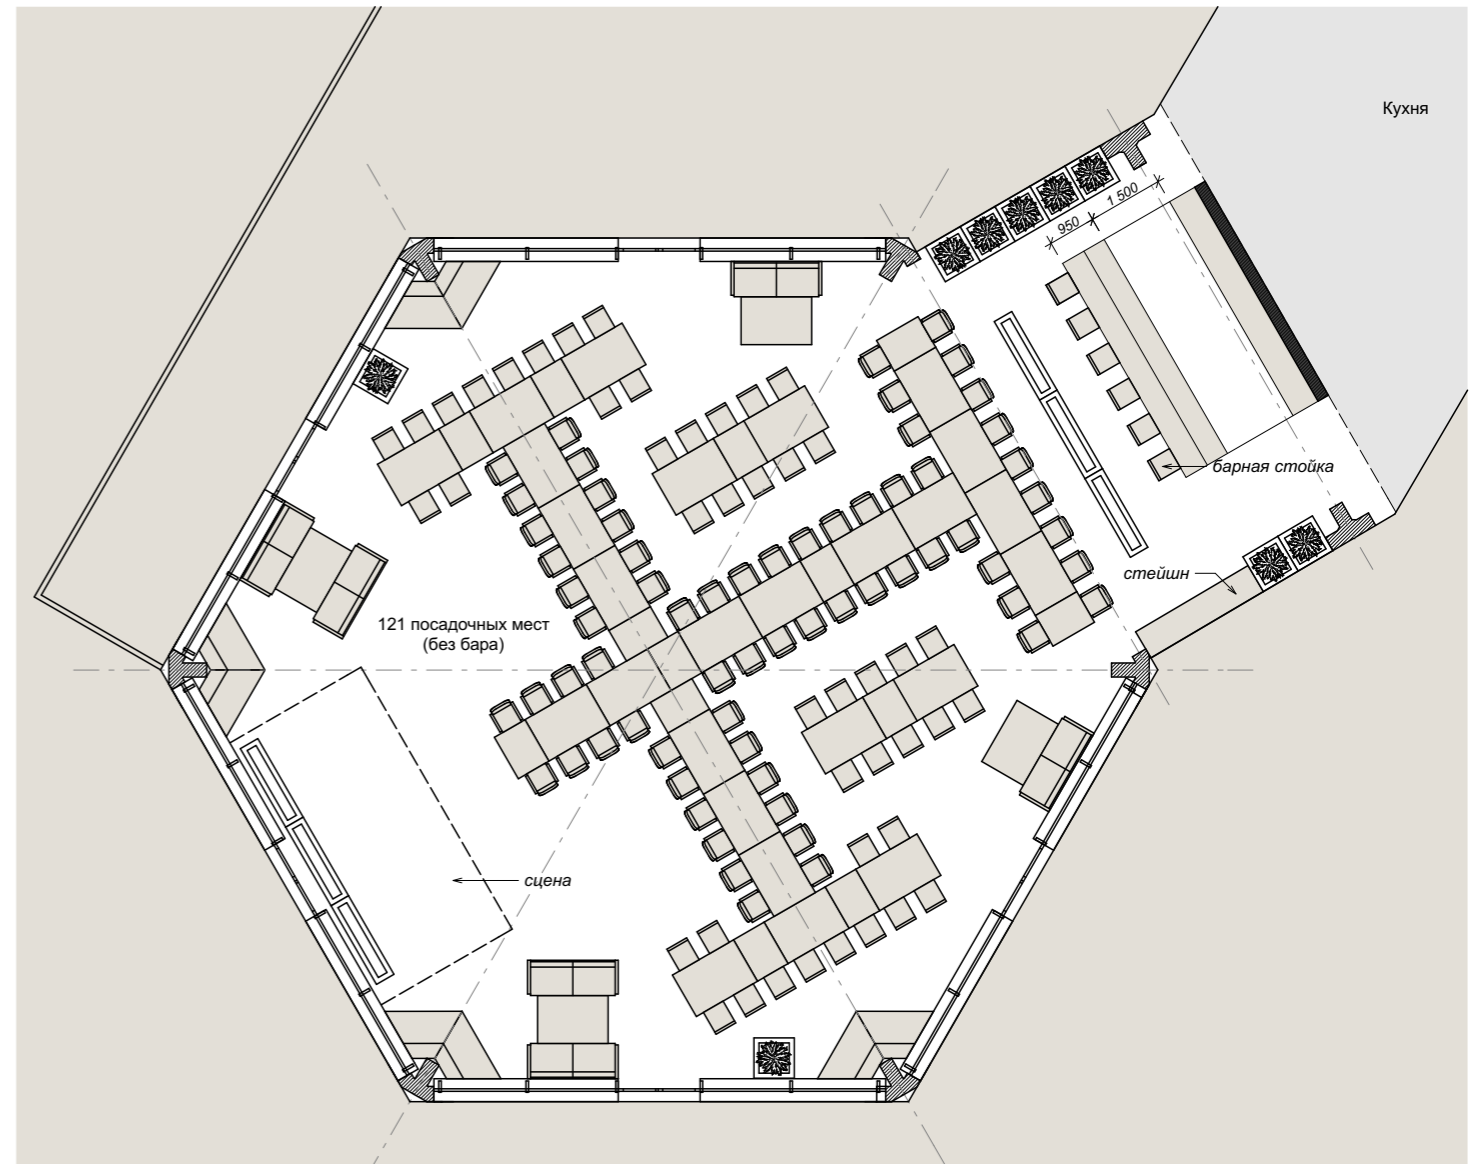

Варианты банкетной расстановки мебели. М 1:150.

В №4

В №5

Согласовано

Подл. и дата
Име. № подл.
Взам. и инв. №

Изм.	Кол.	Лист	№ док.	Подпись	Дата
ГАП				Лизунов В. А.	
Архитектор				Иваницкая Л.А.	

Варианты банкетной расстановки мебели. М 1:150.